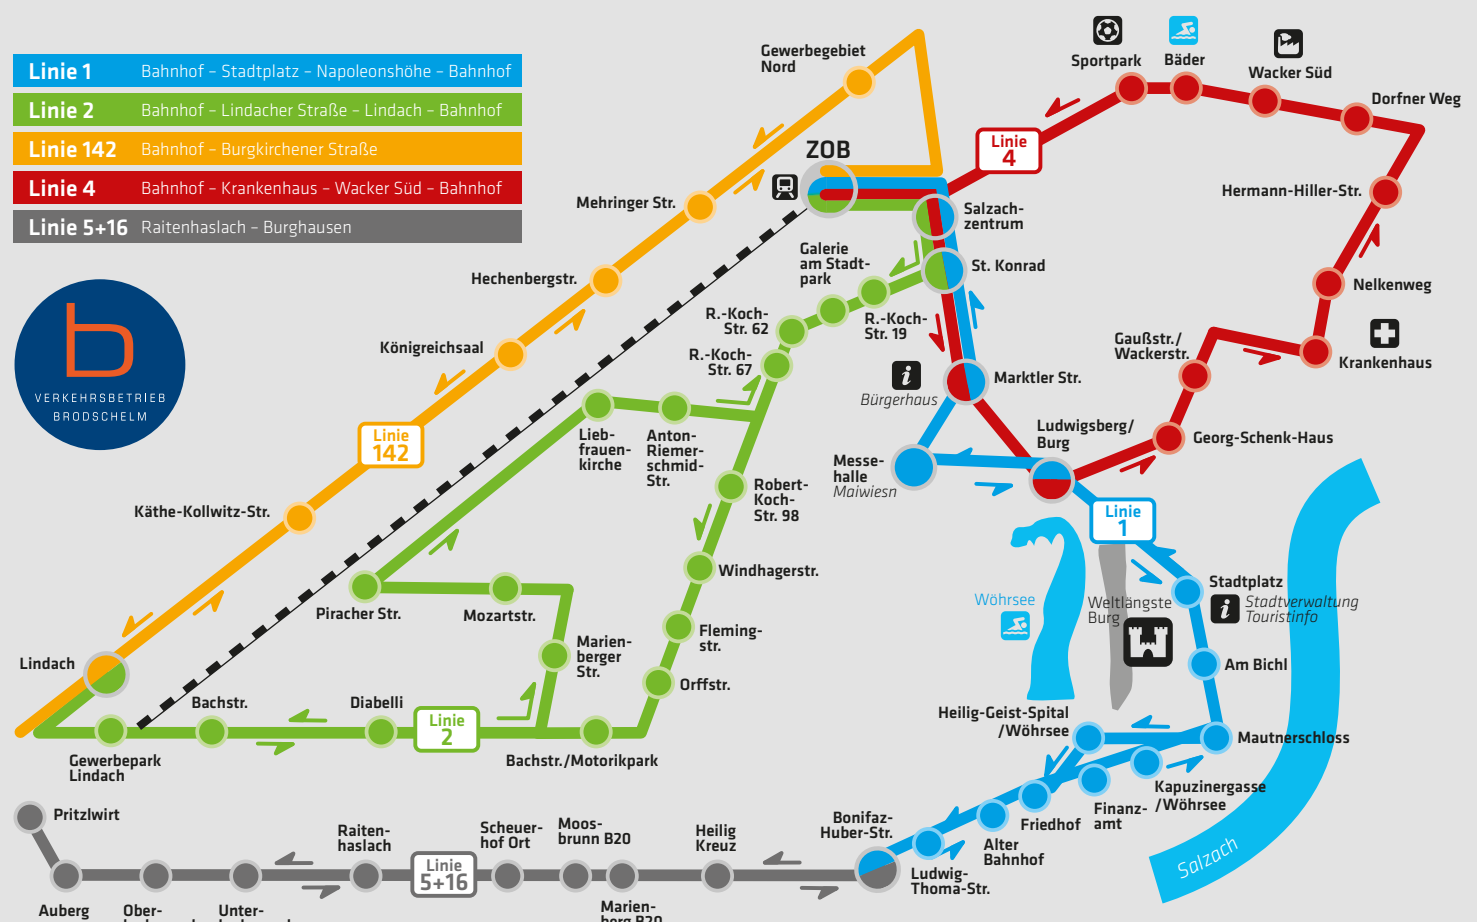

- **Linie 1** Bahnhof - Stadtplatz - Napoleonshöhe - Bahnhof
- **Linie 2** Bahnhof - Lindacher Straße - Lindach - Bahnhof
- **Linie 142** Bahnhof - Burgkirchener Straße
- **Linie 4** Bahnhof - Krankenhaus - Wacker Süd - Bahnhof
- **Linie 5+16** Raitenhaslach - Burghausen

CITY BUS | Tarife samstags und sonntags kostenlos

	Einzel-fahrt	Tag	10er Karte	Monat	Halbjahr	Jahr	Ludwigsberg einfach*
E	1,50 €	3,00 €	10,00 €	9,00 €	50,00 €	100,00 €	0,50 €
K	0,70 €		5,00 €				0,50 €

E = Erwachsene K = Kinder bis zum 14. Lebensjahr gültig ab 1. Mai 2023
* = einfache Fahrt Ludwigsberg/Burg > Stadtplatz bzw. Stadtplatz > Ludwigsberg/Burg

WOHIN · DU · WILLST
DEIN MOBILITÄTSPLANER

Mit der Wohin-du-Willst-App alle Busverbindungen in Burghausen und in der Region finden!

1. Fahrkarten erhältlich bei
2. 1 BusfahrerIn
   - 2 City-Bus-Info im Bürgerhaus, Marktler-Str. 15 a, Tel.: 08677/97 40-40
   - 3 Brodschelm Verkehrsbetrieb, Burgkirchener Str. 12, Tel.: 08677/9886-0

Bahnhof / ZOB - Stadtplatz - Bonifaz-Huber-Straße

	MONTAG - FREITAG nicht an Feiertagen		SAMSTAG nicht an Feiertagen		SONN- UND FEIERTAG	
	Erste Fahrt	Letzte Fahrt	Erste Fahrt	Letzte Fahrt	Erste Fahrt	Letzte Fahrt
Bahnhof / ZOB	07:05	19:35	07:35	19:35	10:35	18:35
Salzachzentrum	07:07	19:37	07:37	19:37	10:37	18:37
Marktler Straße	07:08	19:38	07:38	19:38	10:38	18:38
Messehalle	07:09	19:39	07:39	19:39	10:39	18:39
Ludwigsberg / Burg	07:10	19:40	07:40	19:40	10:40	18:40
Stadtplatz	07:12	19:42	07:42	19:42	10:42	18:42
Am Bichl	07:13	alle 30 Min.	07:43	alle 30 Min.	10:43	alle 60 Min.
Mautnerschloss	07:14	19:44	07:44	19:44	10:44	18:44
Heilig-Geist Spital	07:16	18:46	07:46	19:46	10:46	18:46
Friedhof	07:17	18:47	07:47	19:47	10:47	18:47
Alter Bahnhof	07:18	18:48	07:48	19:48	10:48	18:48
Ludwig-Thoma-Straße	07:19	19:49	07:49	19:49	10:49	18:49
Bonifaz-Huber-Straße	07:20	19:50	07:50	19:50	10:50	18:50

Bonifaz-Huber-Straße - Stadtplatz - Bahnhof / ZOB

	MONTAG - FREITAG nicht an Feiertagen		SAMSTAG nicht an Feiertagen		SONN- UND FEIERTAG	
	Erste Fahrt	Letzte Fahrt	Erste Fahrt	Letzte Fahrt	Erste Fahrt	Letzte Fahrt
Bonifaz-Huber-Straße	06:50	19:50	07:50	19:50	10:50	18:50
Alter Bahnhof	06:51	19:51	07:51	19:51	10:51	18:51
Friedhof	06:52	19:52	07:52	19:52	10:52	18:52
Finanzamt	06:53	19:53	07:53	19:53	10:53	18:53
Kapuzinergasse	06:54	alle 30 Min.	07:54	alle 30 Min.	10:54	alle 60 Min.
Mautnerschloss	06:55	19:55	07:55	19:55	10:55	18:55
Am Bichl	06:56	19:56	07:56	19:56	10:56	18:56
Stadtplatz	06:58	19:58	07:58	19:58	10:58	18:58
Ludwigsberg / Burg	07:00	20:00	08:00	20:00	11:00	19:00
Messehalle	07:01	20:01	08:01	20:01	11:01	19:01
Marktler Straße	07:02	20:02	08:02	20:02	11:02	19:02
St. Konrad	07:03	20:03	08:03	20:03	11:03	19:03
Bahnhof / ZOB	07:04	20:04	08:04	20:04	11:04	19:04

Bahnhof / ZOB - Lindach