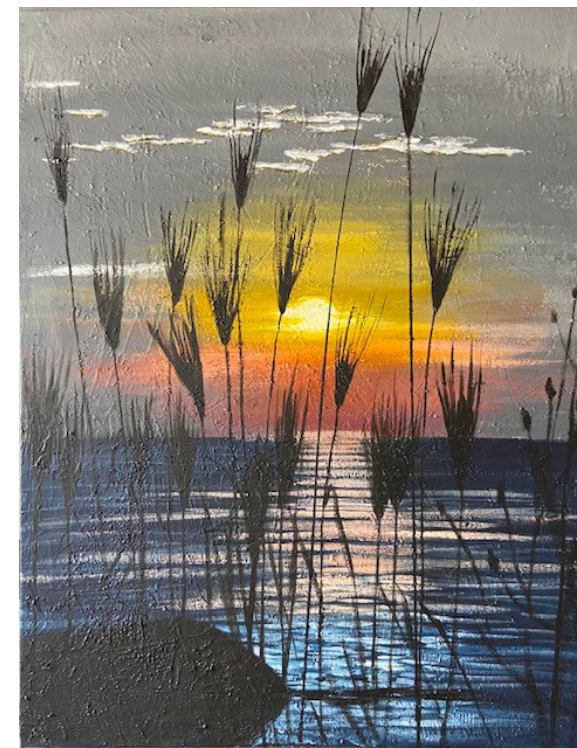

## Gitta Bless

Der Anreiz ihrer Malerei liegt im Ursprung der Natur. Die Farben und das Licht sind maßgeblich dafür.

Die Inspirationen kommen ihr oft nach einem Spaziergang in der Natur zugeflogen. Die Kunst gibt Gita Bless die Freiheit sich auszudrücken.

Ab da entwickelte sie sich als Autodidaktin immer weiter und die Freude, die sie bei der Malerei empfindet, möchte sie nicht mehr missen.

Nach und nach entdeckte die Künstlerin Acryl- und dann die Ölmalerei. Je nach Jahreszeit oder auch Stimmung werden die Bilder bunter, oder auch ganz leise. Es entstehen hauptsächlich Werke mit denen man sich wohlfühlen kann. Sie sind oft farbenfroh, aber auch still und leise. Manchmal arbeitet sie großformatig, gegenständlich, oder gelegentlich auch abstrakt, ganz wie es ihre Stimmung zulässt.