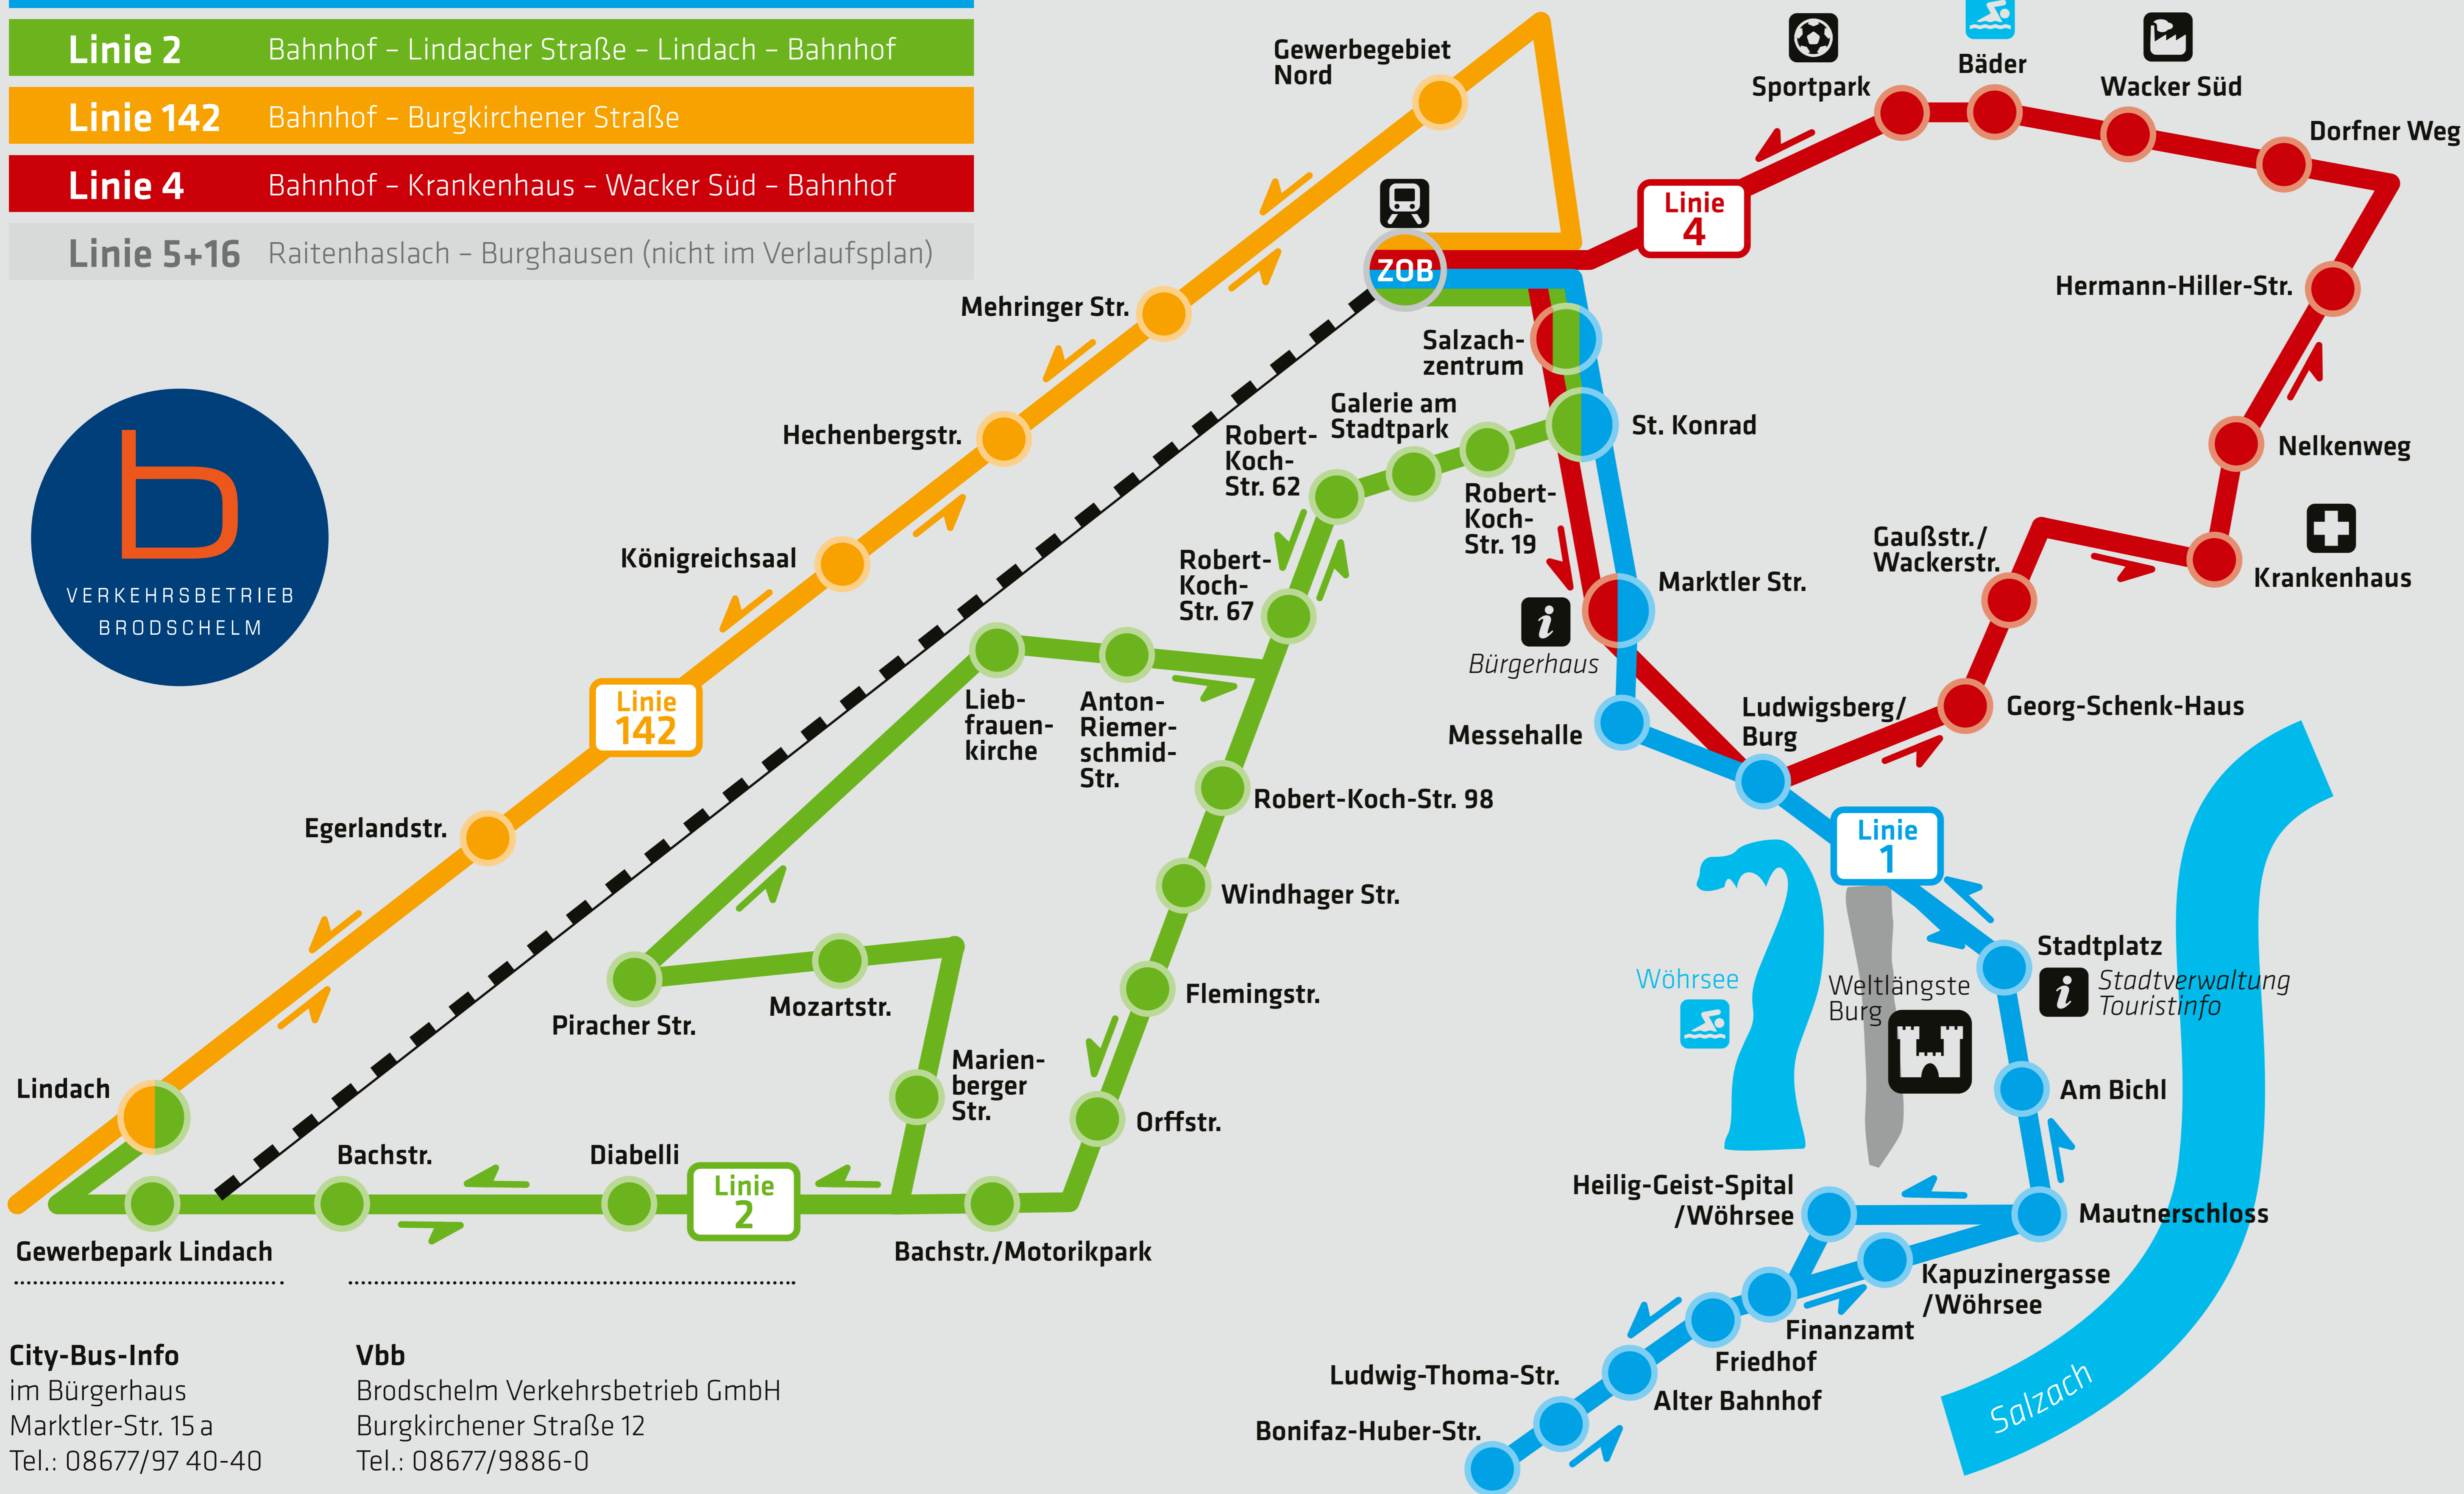

CITY BUS Burghausen

- Linie 1** Bahnhof – Stadtplatz – Napoleonshöhe – Bahnhof
- Linie 2** Bahnhof – Lindacher Straße – Lindach – Bahnhof
- Linie 142** Bahnhof – Burgkirchener Straße
- Linie 4** Bahnhof – Krankenhaus – Wacker Süd – Bahnhof
- Linie 5+16** Raitenhaslach – Burghausen (nicht im Verlaufsplan)

burghausen.de/citybus

Mit der Wohin-du-Willst-App alle Busverbindungen
in Burghausen und der Region finden!

BURGHAUSEN
WELT
LÄNGSTE
BURG

samstags
und sonntags
kostenlos

Monatsticket 9 €

CITY BUS BURGHAUSEN

burghausen.de/citybus

Mit der Wohin-du-Willst-App alle Busverbindungen
in Burghausen und der Region finden!

WOHIN · DU · WILLST

DEIN MOBILITÄTSPLANER