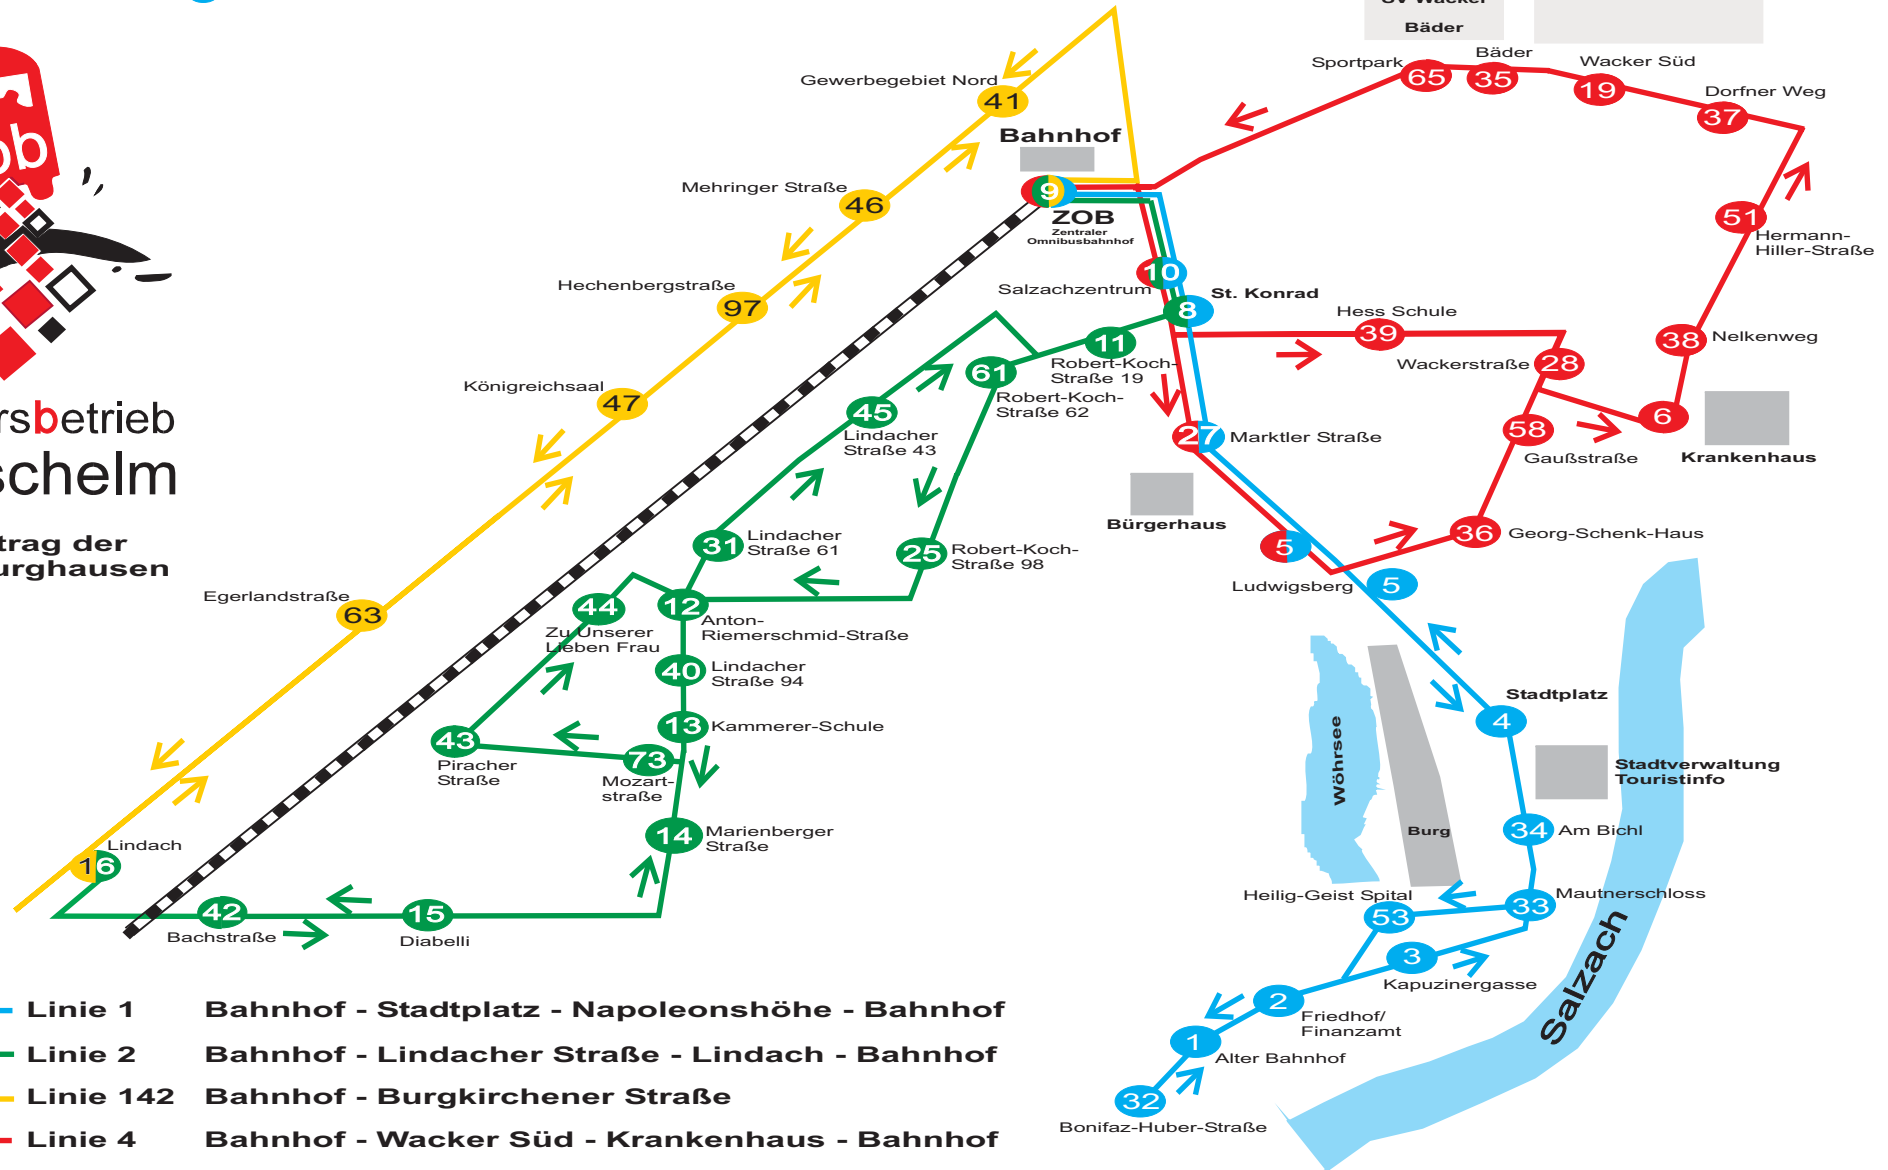

CITY - BUS

Gültig ab 15. März 2010

Verkehrsbetrieb
brodschelm

im Auftrag der
Stadt Burghausen

- Linie 1 **Bahnhof - Stadtplatz - Napoleonshöhe - Bahnhof**
- Linie 2 **Bahnhof - Lindacher Straße - Lindach - Bahnhof**
- Linie 142 **Bahnhof - Burgkirchener Straße**
- Linie 4 **Bahnhof - Wacker Süd - Krankenhaus - Bahnhof**